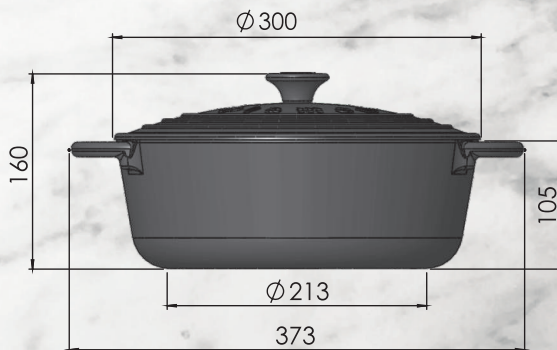

# Plamen

Posuđe od lijevanog željeza

Posuda s poklopcem 5,7 l

Cast iron dishes

Casserole with lid 5,7 l

[www.plamen.hr](http://www.plamen.hr)

Posuda s poklopcem je izrađena od kvalitetnog sivog lijeva i emajlirana higijenskim emajlom. Sivi lijev odlično provodi i čuva toplinu, omogućuje ravnomjerno zagrijavanje te je otporan na habanje. Posuda je pogodna za razne vrste ploča za kuhanje i pečenje.

**5,7**  
litara

**5 mm**

**30**  
cm

**6,8**  
kg

Ravnomjerno podlijevanje za sočnije pečenje  
Evenly basting for juicy roast

More info

Indukcijska ploča  
Induction

Plinski štednjak  
Gas